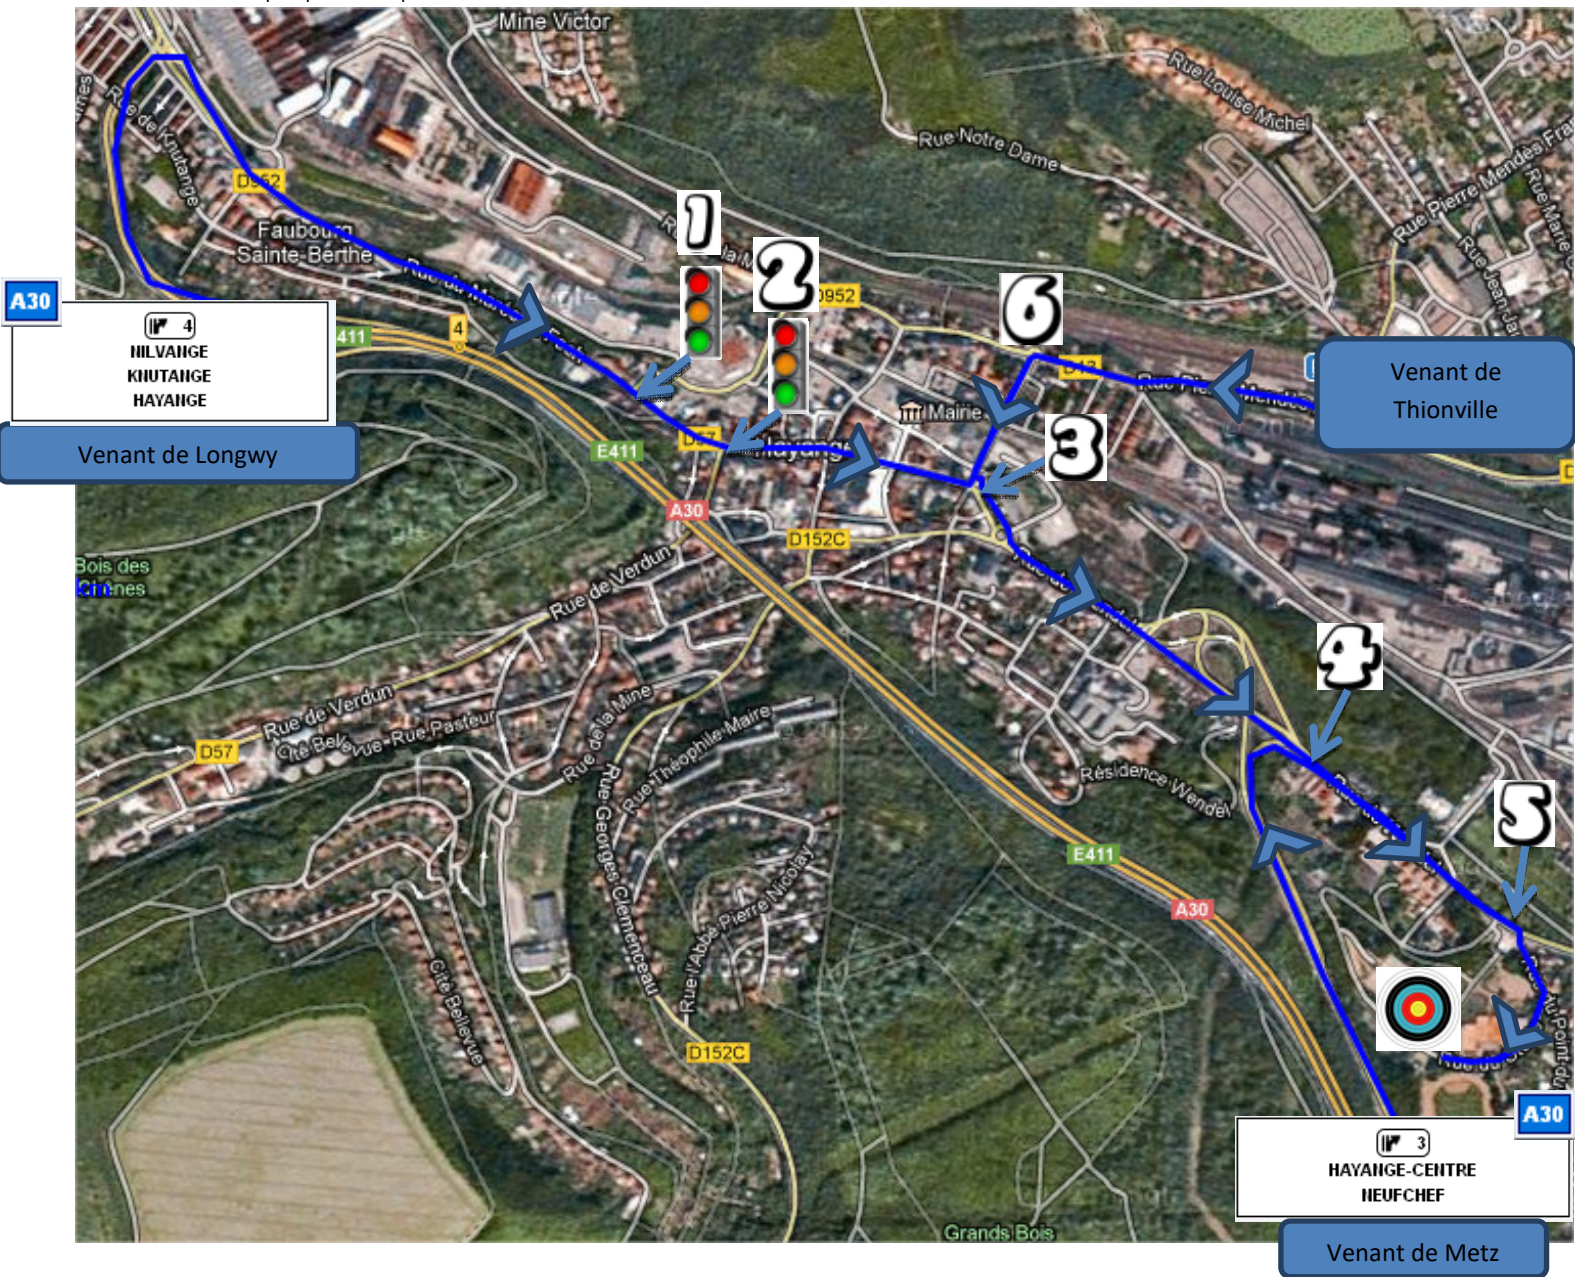

Venant de Metz/Strasbourg/Nancy :

Sur l'A30 en direction de Longwy, Sortie 3 – Hayange Centre/Neufchef, puis dans la bretelle de sortie, prendre la file de droite direction Sérémange
Au point 4 au stop prendre à droite – 5 Après le panneau « Sérémange-Erzange » prendre à droite direction Tennis club puis prendre la première à droite.

Venant de Longwy :

Sur l'A30 en direction de Metz : Sortie 4 Nilvange/Knutange/Hayange
Suivre Hayange centre puis suivre le plan (étapes principales :1 tout droit 2 Tout droit 3 (rond-point) Tout droit–5 Après le panneau « Sérémange-Erzange » prendre à droite direction Tennis club puis prendre la première à droite.

Venant de Thionville :

Au point 6 prendre à gauche puis au point 3 prendre à Gauche puis au point 5 Après le panneau « Sérémange- Erzange » prendre à droite direction Tennis club puis prendre la première à droite.

Adresse : Rue du stade - Hayange

Coordonnées GPS : 49.321389 - 6.076449